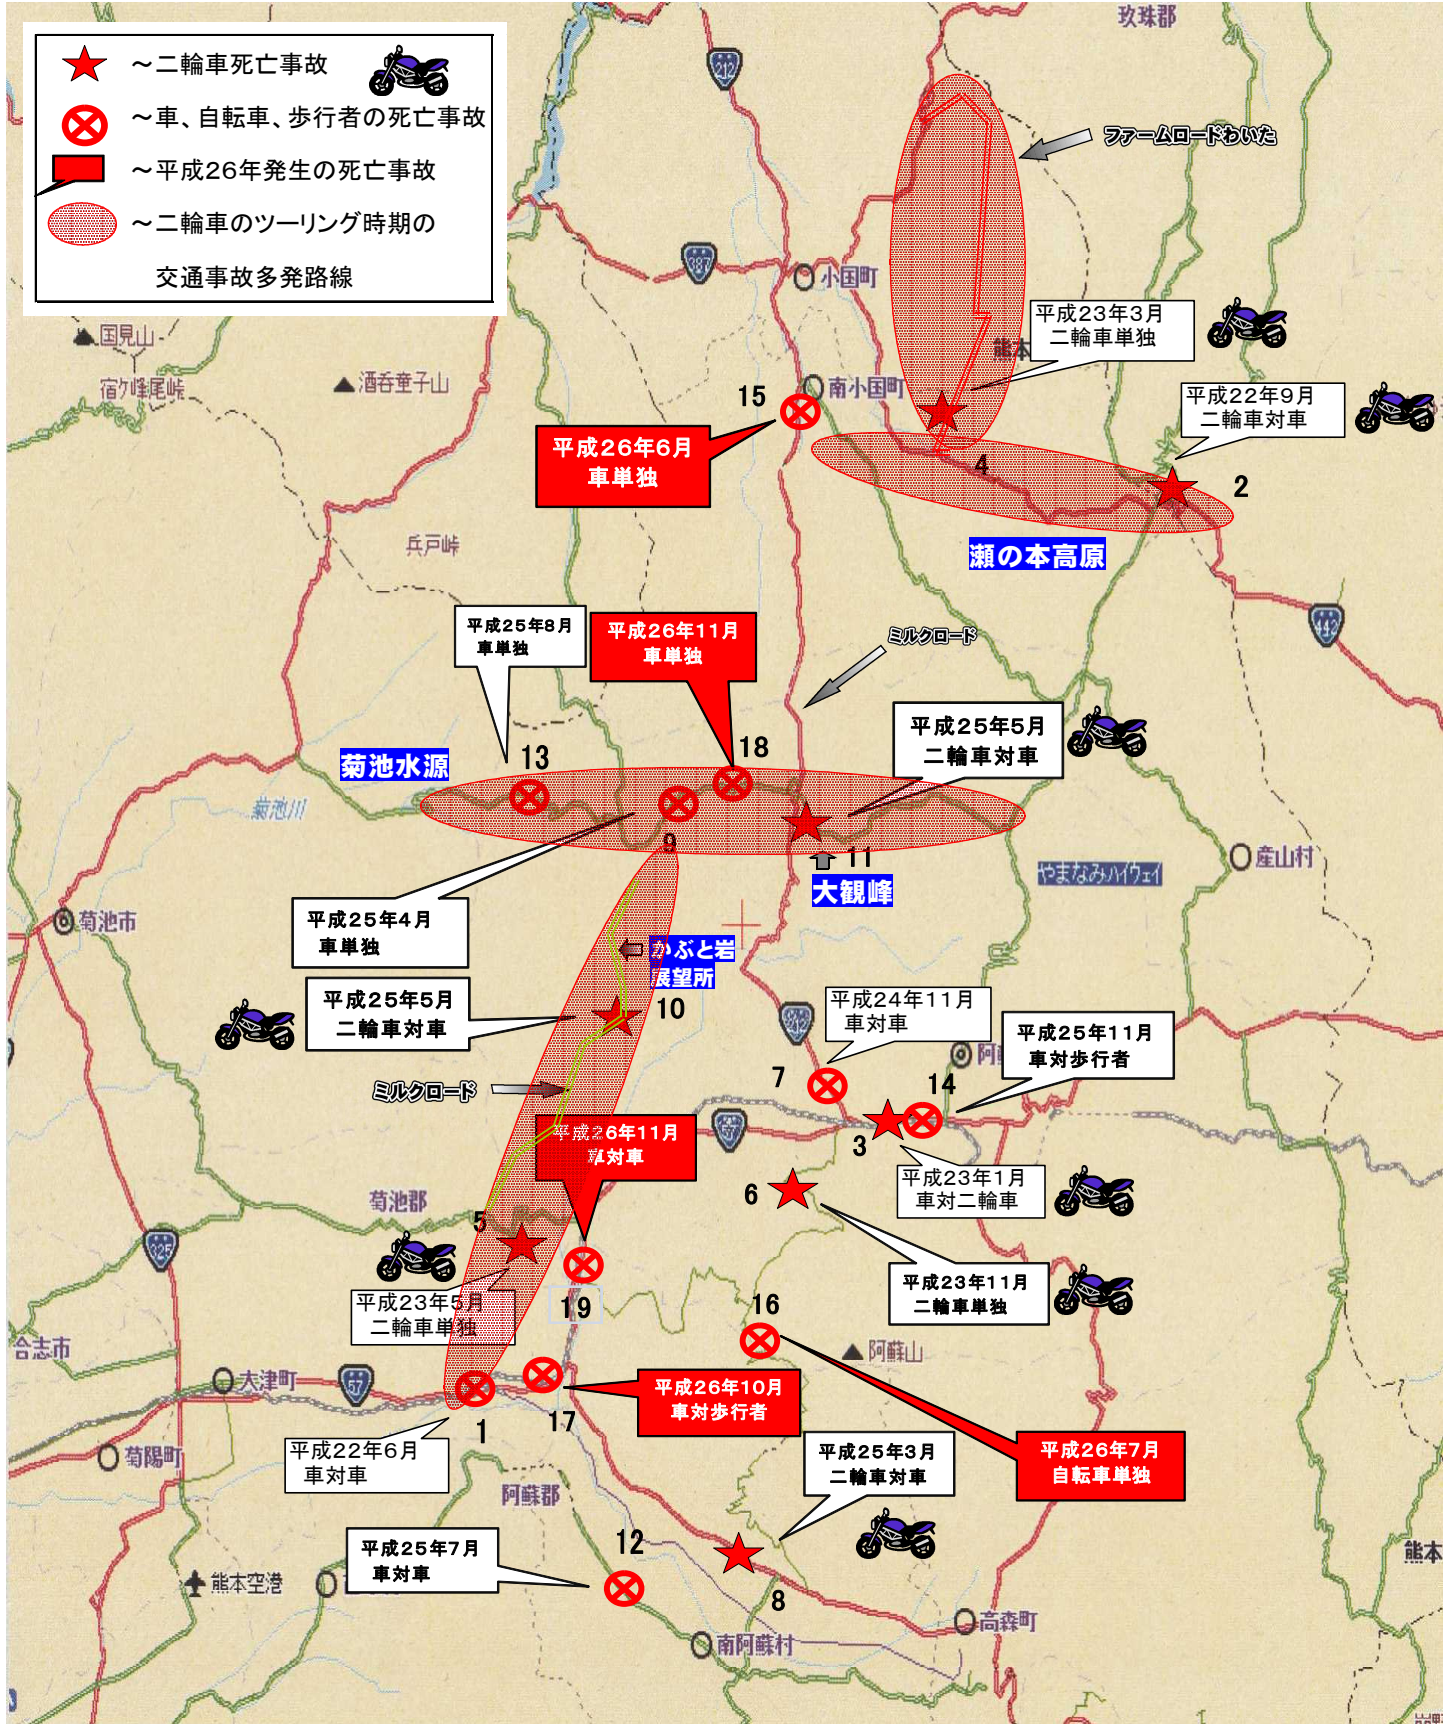

交通死亡事故発生マップ（阿蘇方面）

～平成22年からの交通死亡事故の発生地点～

平成27年4月14日現在

小国警察署・阿蘇警察署・高森警察署